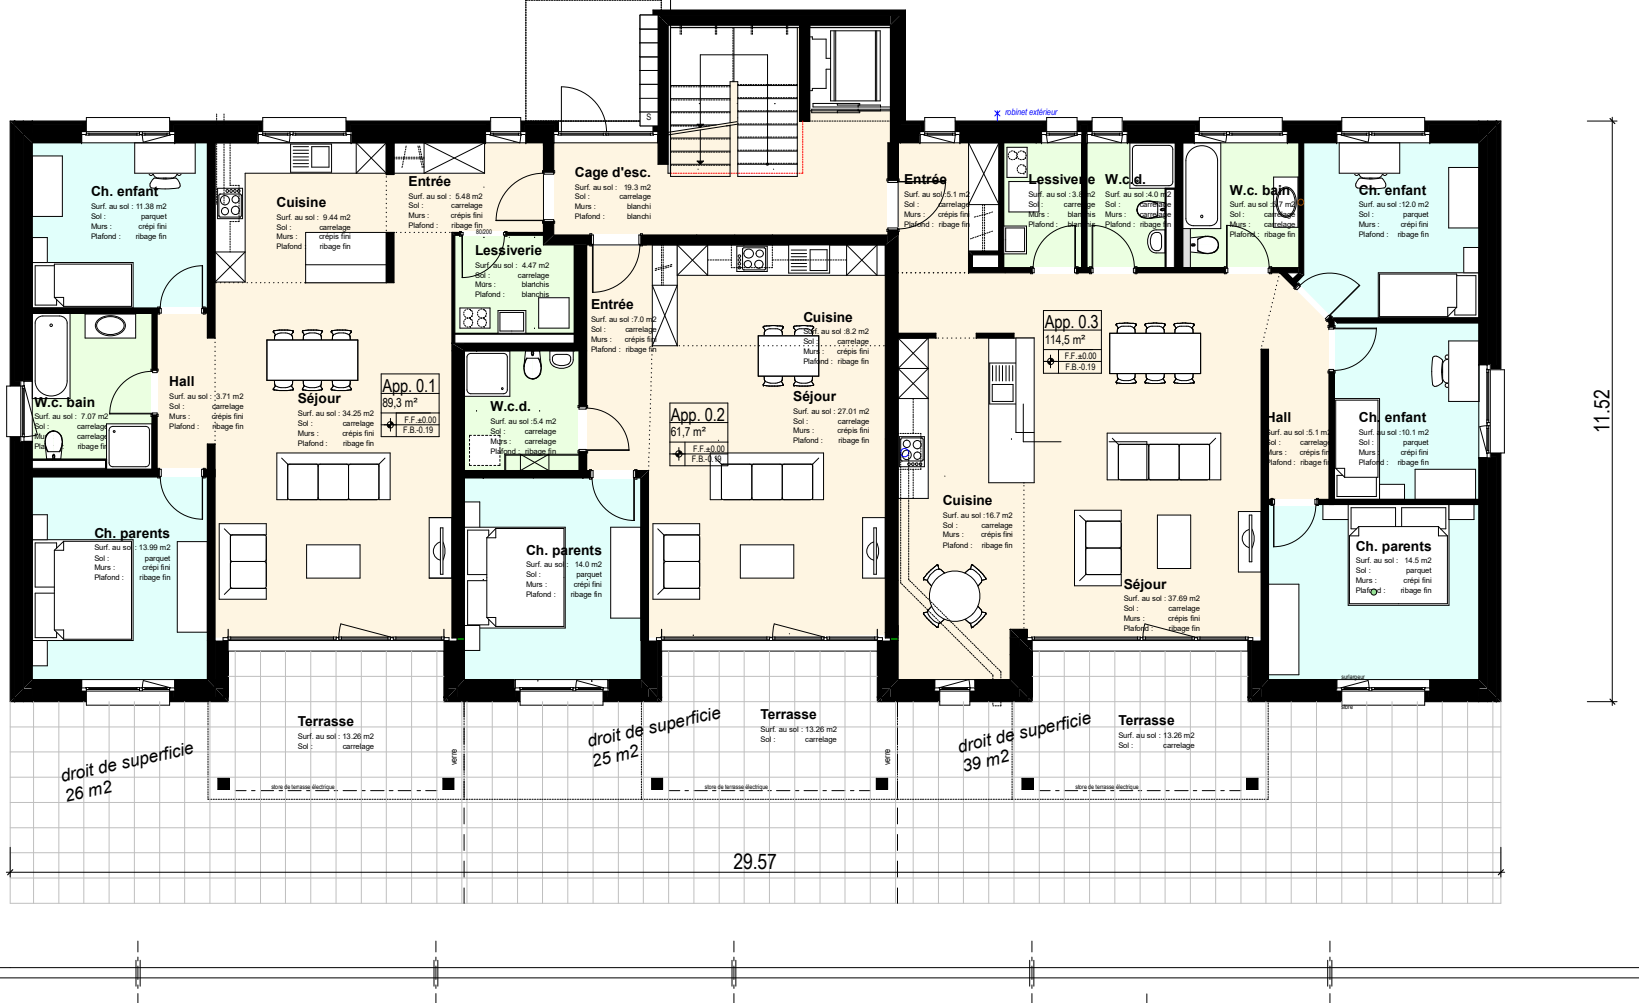

436

4622

A

Rez-de-chaussée
± 0.00 = 411.00

B

Rez-de-chaussée
± 0.00 = 411.00

437

2414

2312

Aménagements extérieurs (1/500)

341

70

76

Coupe de principe (1/200)

Rez-de-chaussée (1/150)

Etages 1 à 3 (1/150)

29.57

11.52

Etages 4 à 6 (1/150)

Attique (1/150)

Façade Sud "B" (1/200)