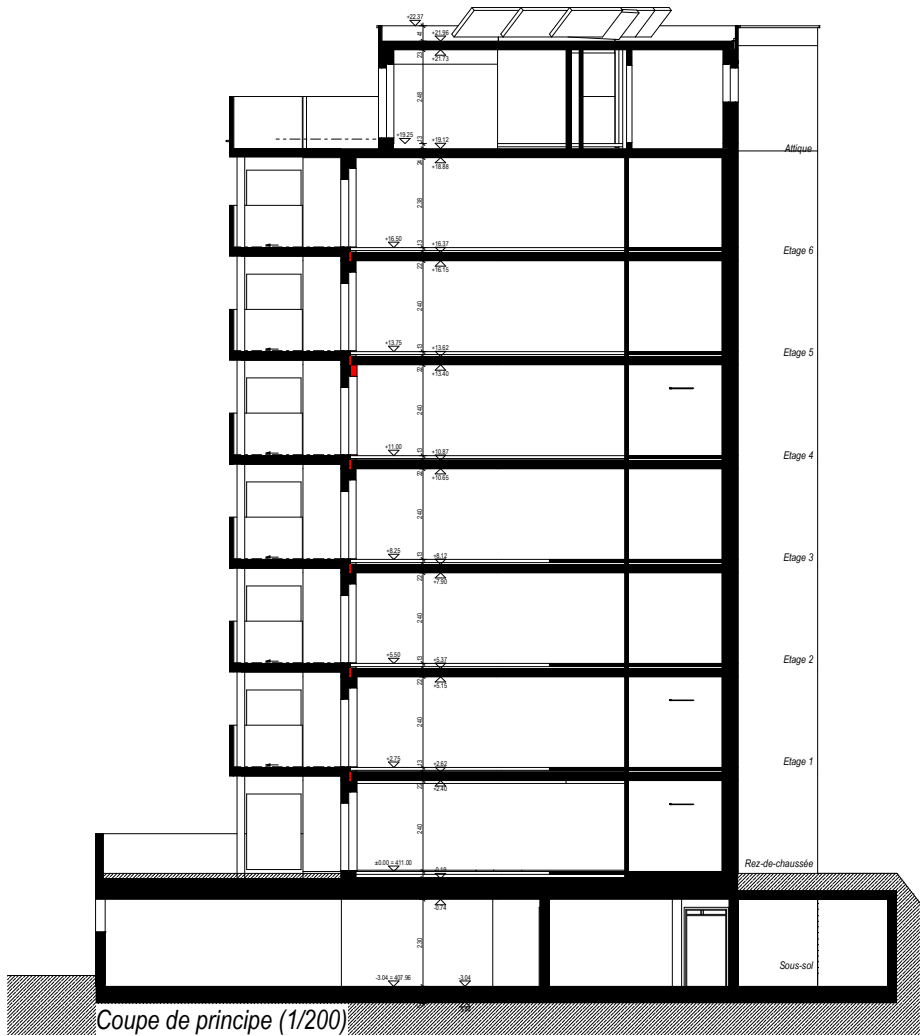

2312

Aménagements extérieurs (1/500)

341

70

76

Coupe de principe (1/200)

Rez-de-chaussée (1/150)

Etages 1 à 3 (1/150)

29.57

11.52

Etages 4 à 6 (1/150)

Attique (1/150)

Façade Sud "B" (1/200)