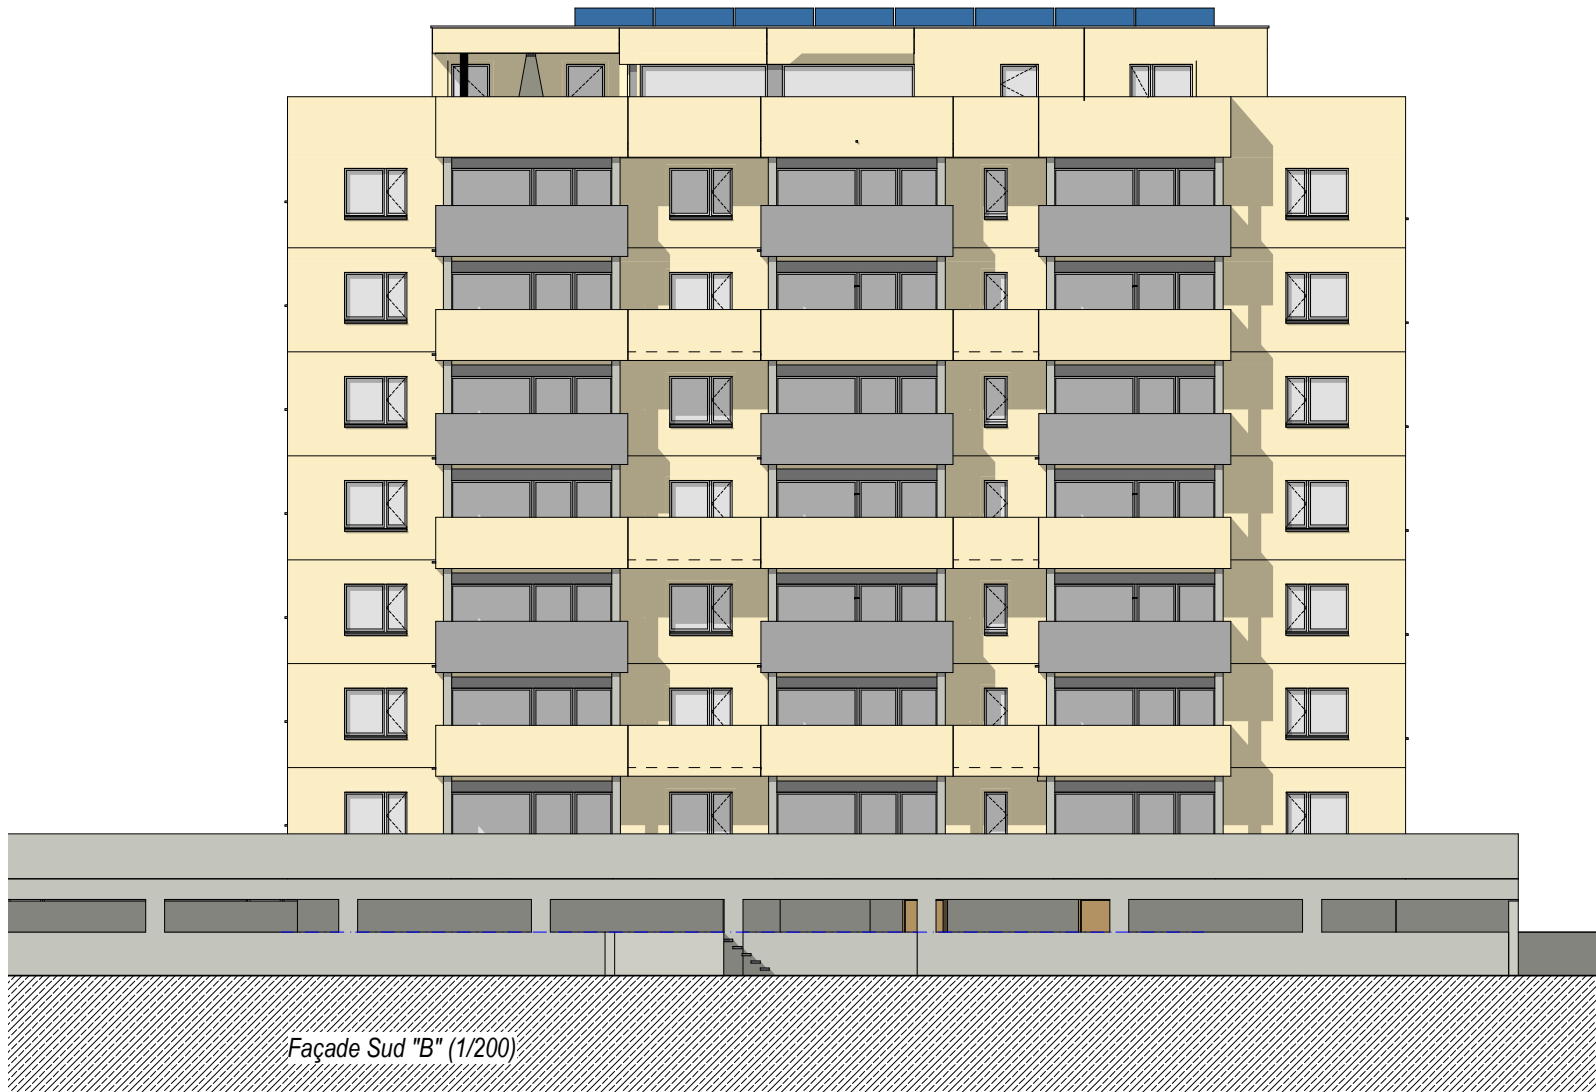

le colliard

delémont

résidence B

22 appartements en PPE
Dossier de vente

748

1070016

262

Sous-la-Scierie 5311

29.57

11.52

Etages 4 à 6 (1/150)

Attique (1/150)

Façade Sud "B" (1/200)