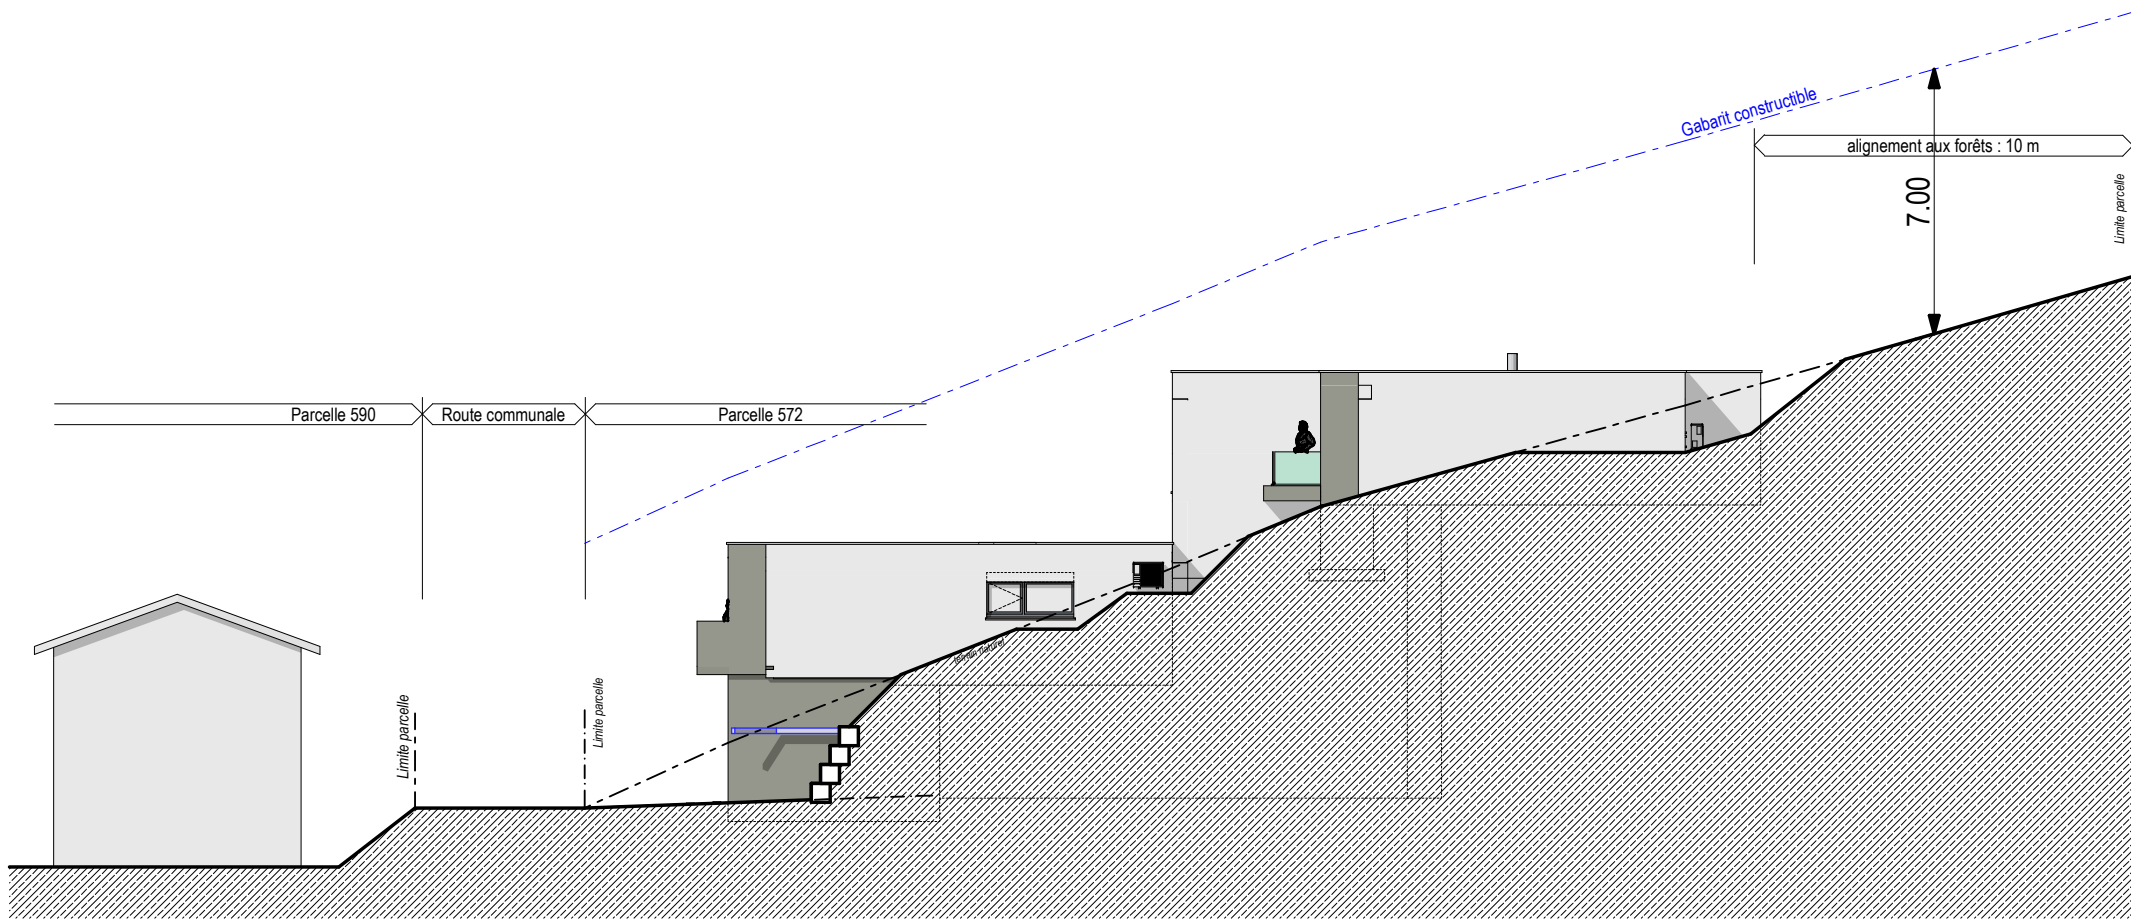

# les terrasses de vasou st-ursanne

7 appartements en PPE  
Dossier de vente

étage 1 1/200

coupe A-A 1/200

coupes B-B/C-C 1/200

façade sud 1/200

façade est 1/200

façade nord 1/200

façade ouest 1/200