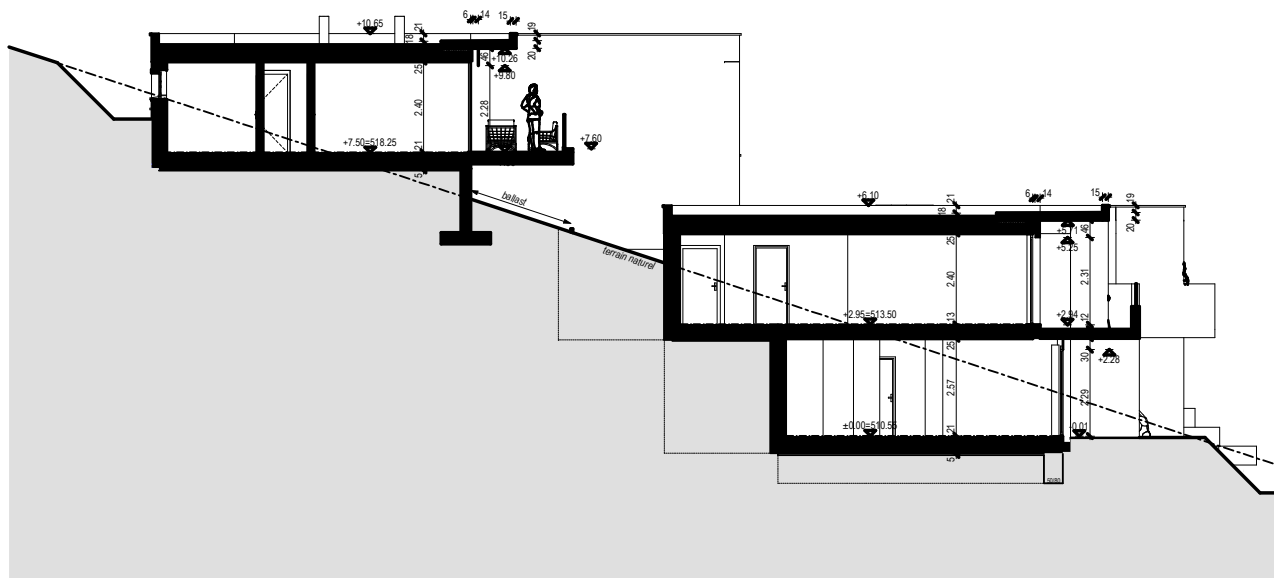

# les terrasses de vasou st-ursanne

7 appartements en PPE  
Dossier de vente

étage 1 1/200

coupe A-A 1/200

coupes B-B/C-C 1/200

façade sud 1/200

façade est 1/200

façade nord 1/200

façade ouest 1/200