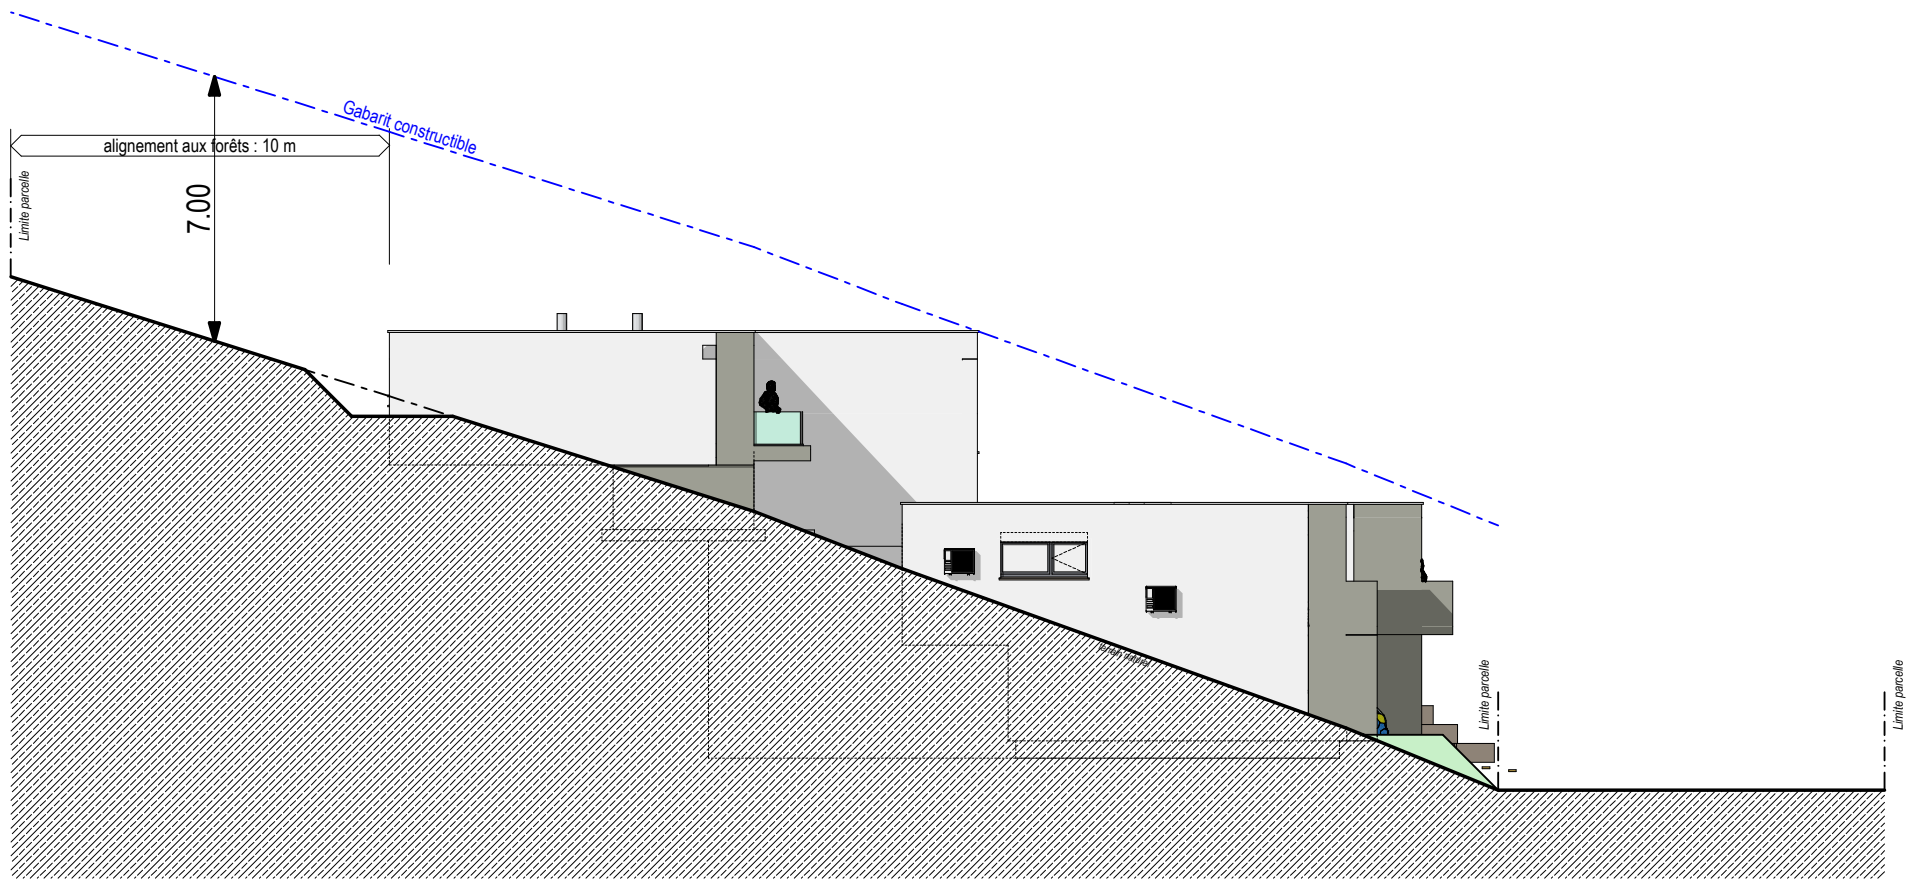

# les terrasses de vasou st-ursanne

7 appartements en PPE  
Dossier de vente

étage 1 1/200

coupe A-A 1/200

coupes B-B/C-C 1/200

façade sud 1/200

façade est 1/200

façade nord 1/200

façade ouest 1/200