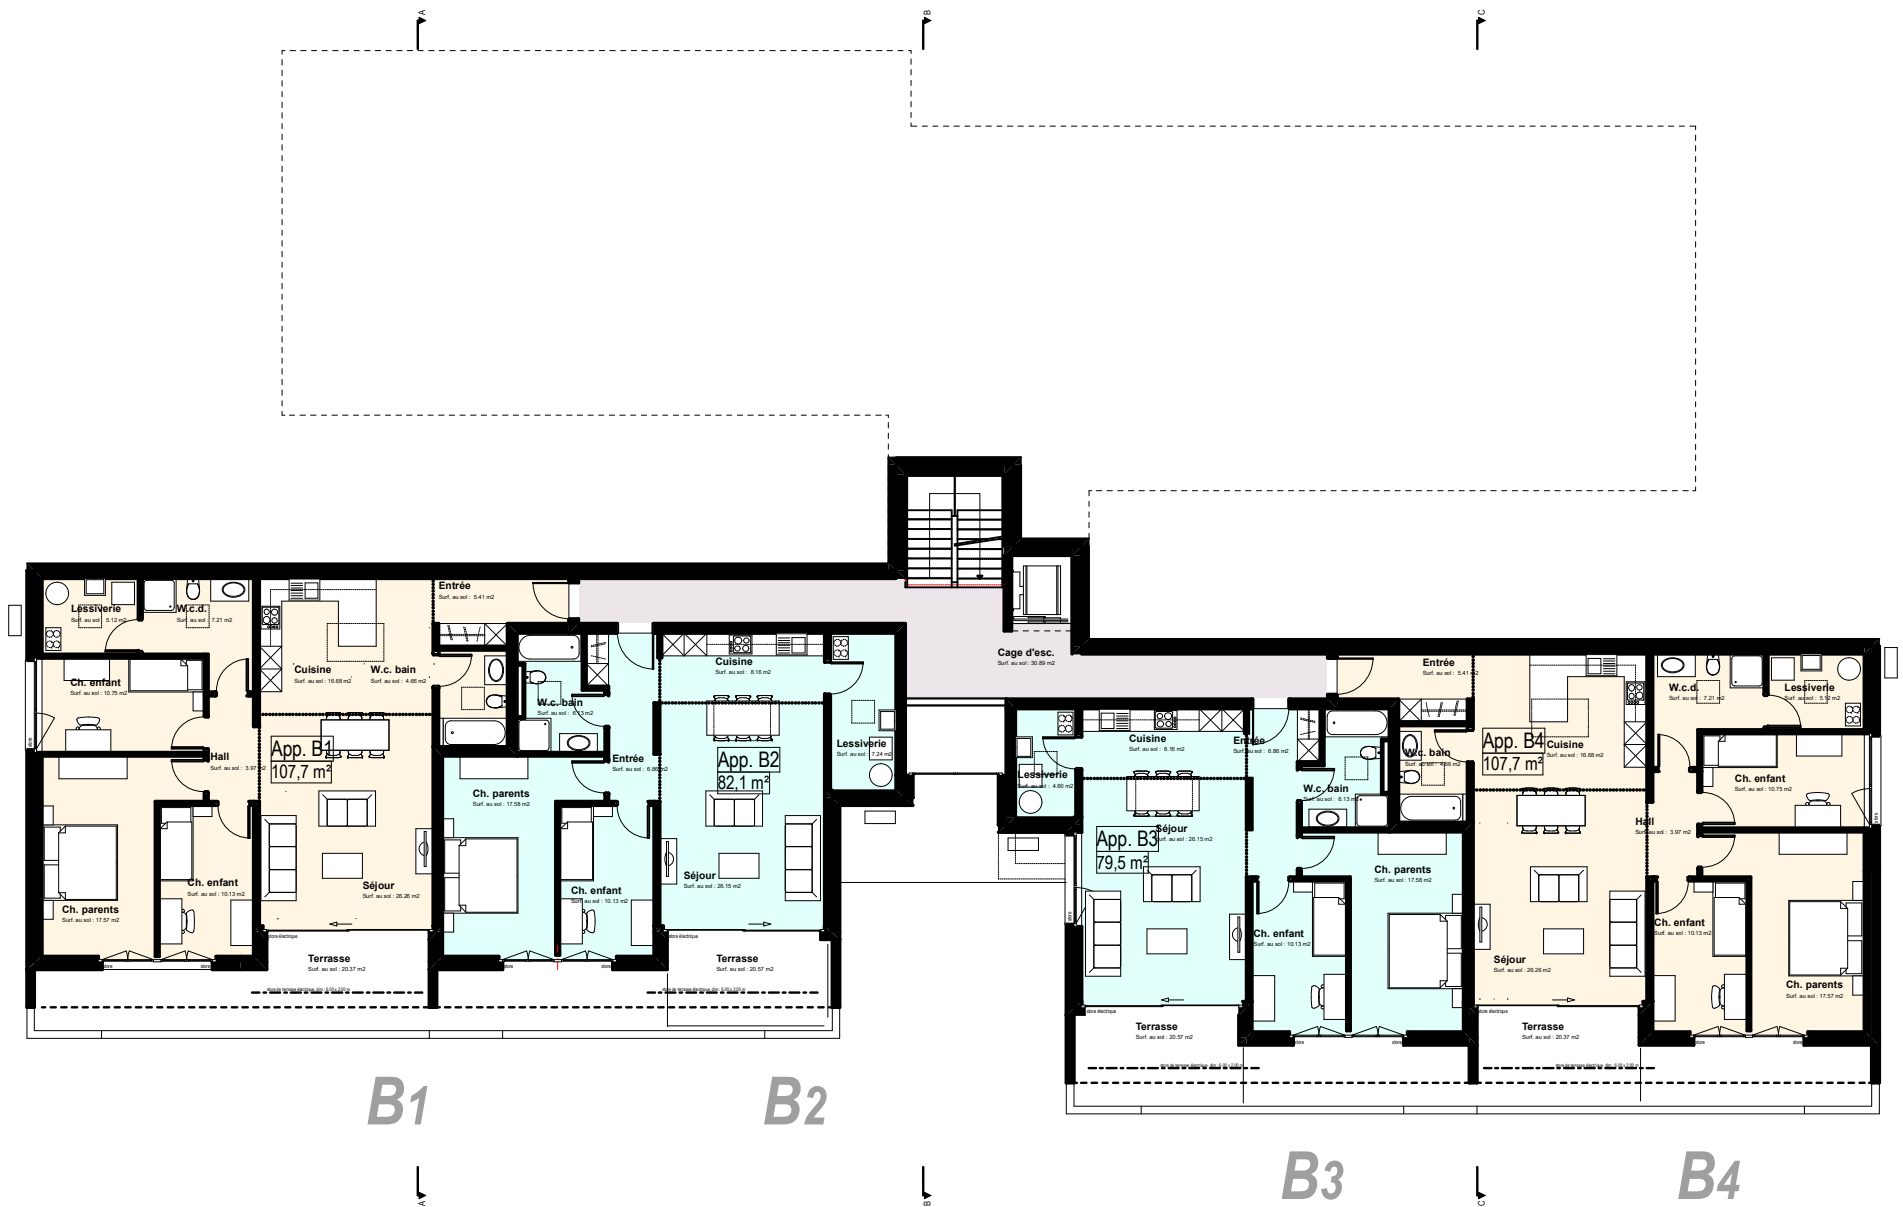

# les terrasses de vasou st-ursanne

7 appartements en PPE  
Dossier de vente

étage 1 1/200

coupe A-A 1/200

coupes B-B/C-C 1/200

façade sud 1/200

façade est 1/200

façade nord 1/200

façade ouest 1/200