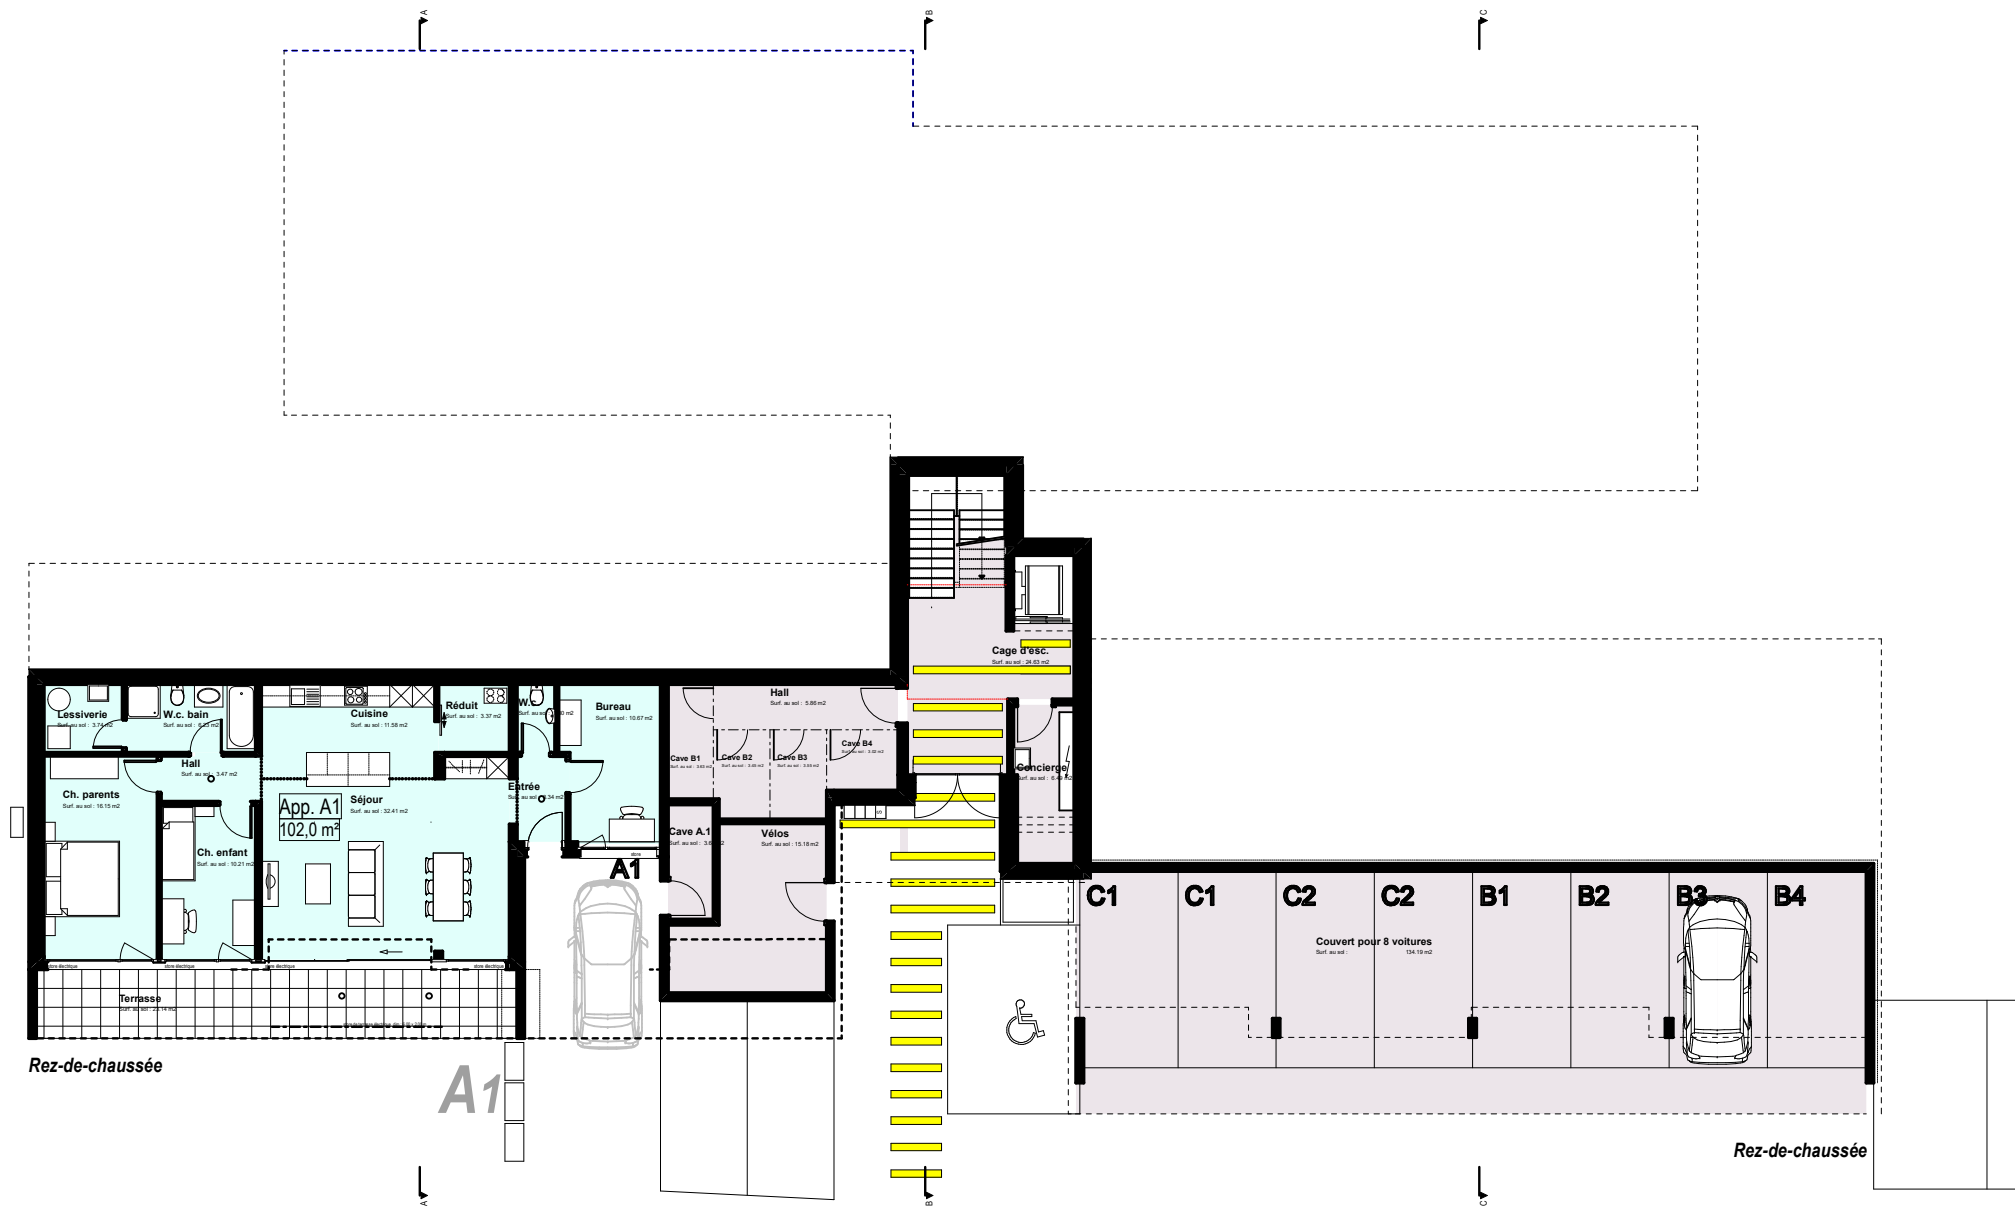

# les terrasses de vasou st-ursanne

7 appartements en PPE  
Dossier de vente

étage 1 1/200

coupe A-A 1/200

coupes B-B/C-C 1/200

façade sud 1/200

façade est 1/200

façade nord 1/200

façade ouest 1/200