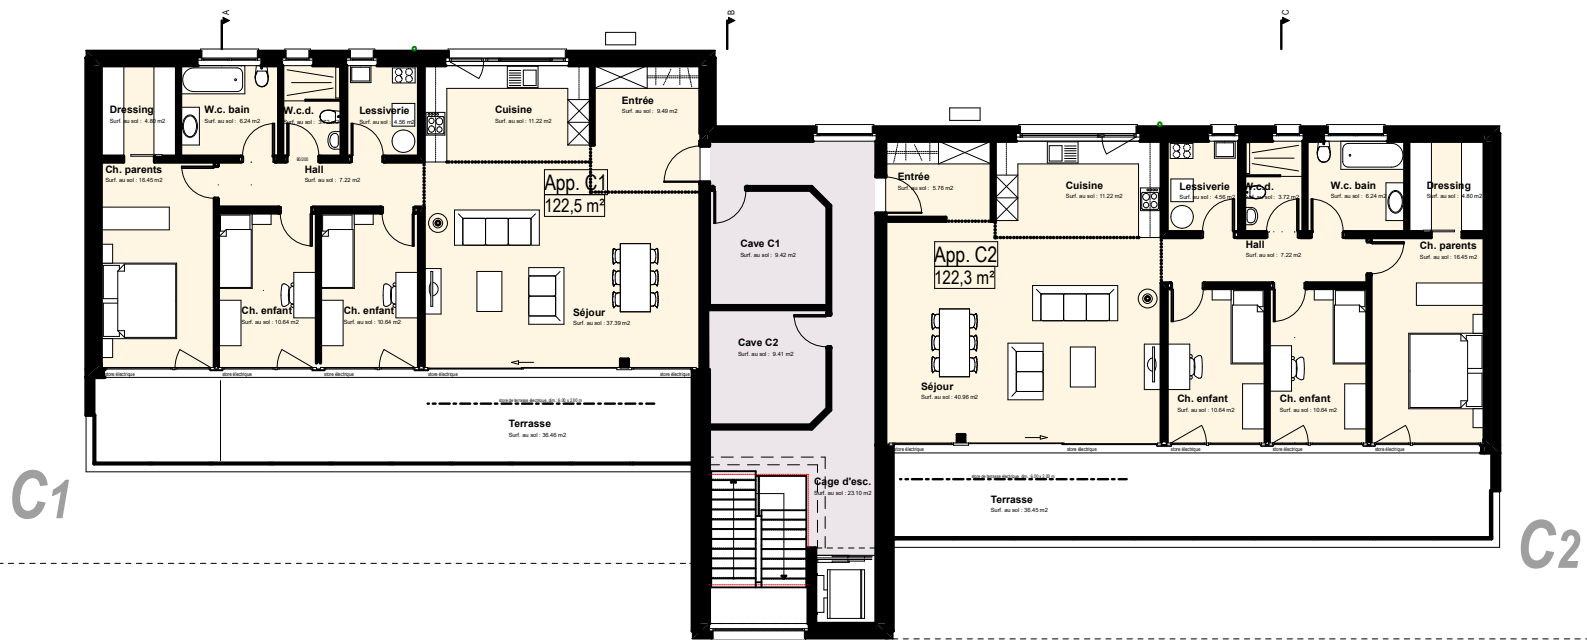

# les terrasses de vasou st-ursanne

7 appartements en PPE  
Dossier de vente

étage 1 1/200

coupe A-A 1/200

coupes B-B/C-C 1/200

façade sud 1/200

façade est 1/200

façade nord 1/200

façade ouest 1/200