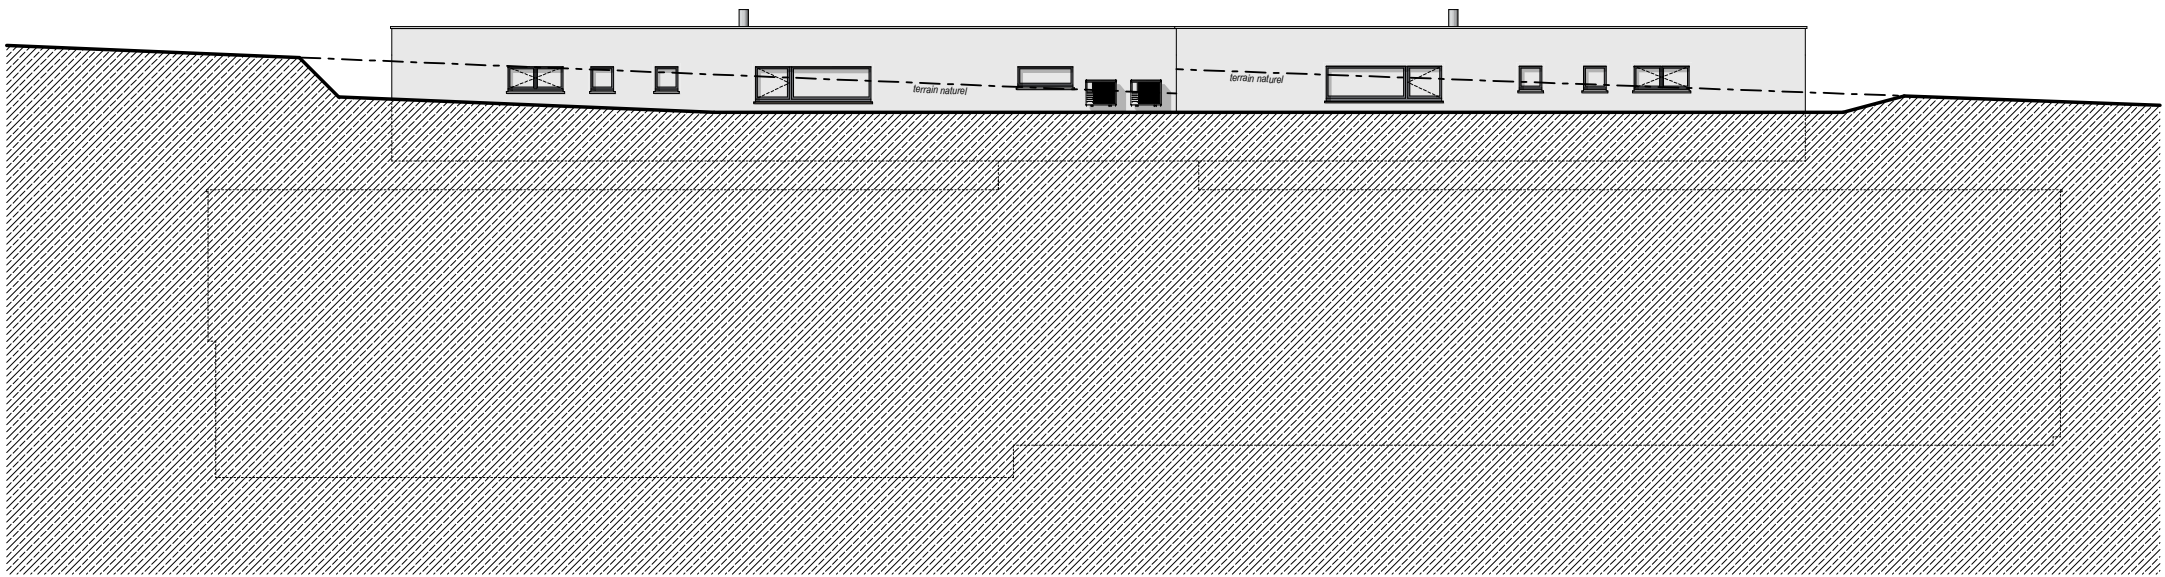

# les terrasses de vasou st-ursanne

7 appartements en PPE  
Dossier de vente

étage 1 1/200

coupe A-A 1/200

coupes B-B/C-C 1/200

façade sud 1/200

façade est 1/200

façade nord 1/200

façade ouest 1/200