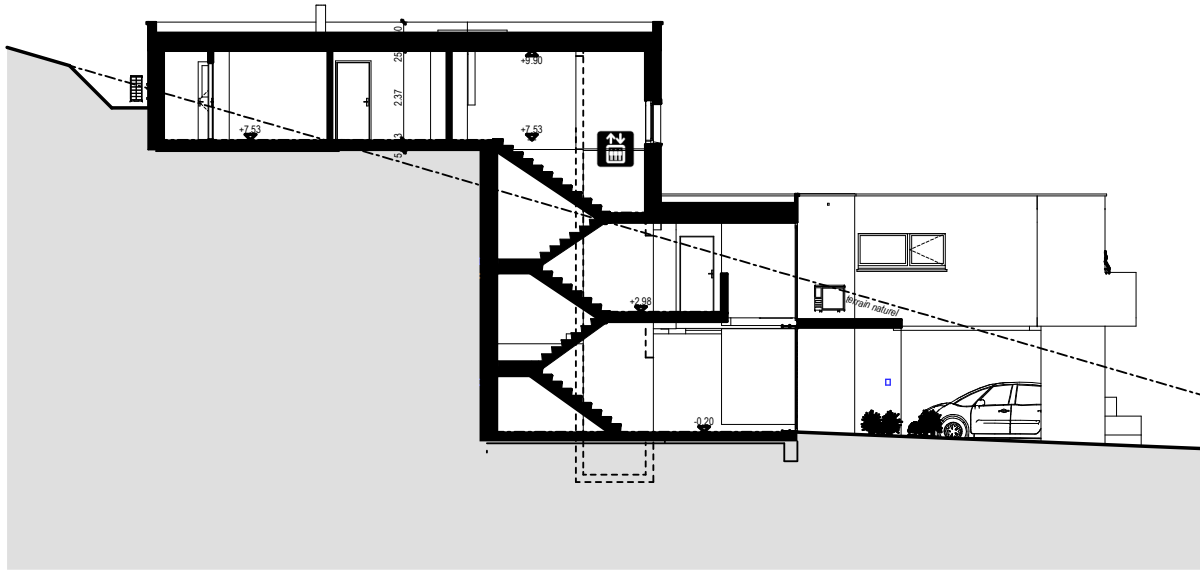

# les terrasses de vasou st-ursanne

7 appartements en PPE  
Dossier de vente

étage 1 1/200

coupe A-A 1/200

coupes B-B/C-C 1/200

façade sud 1/200

façade est 1/200

façade nord 1/200

façade ouest 1/200