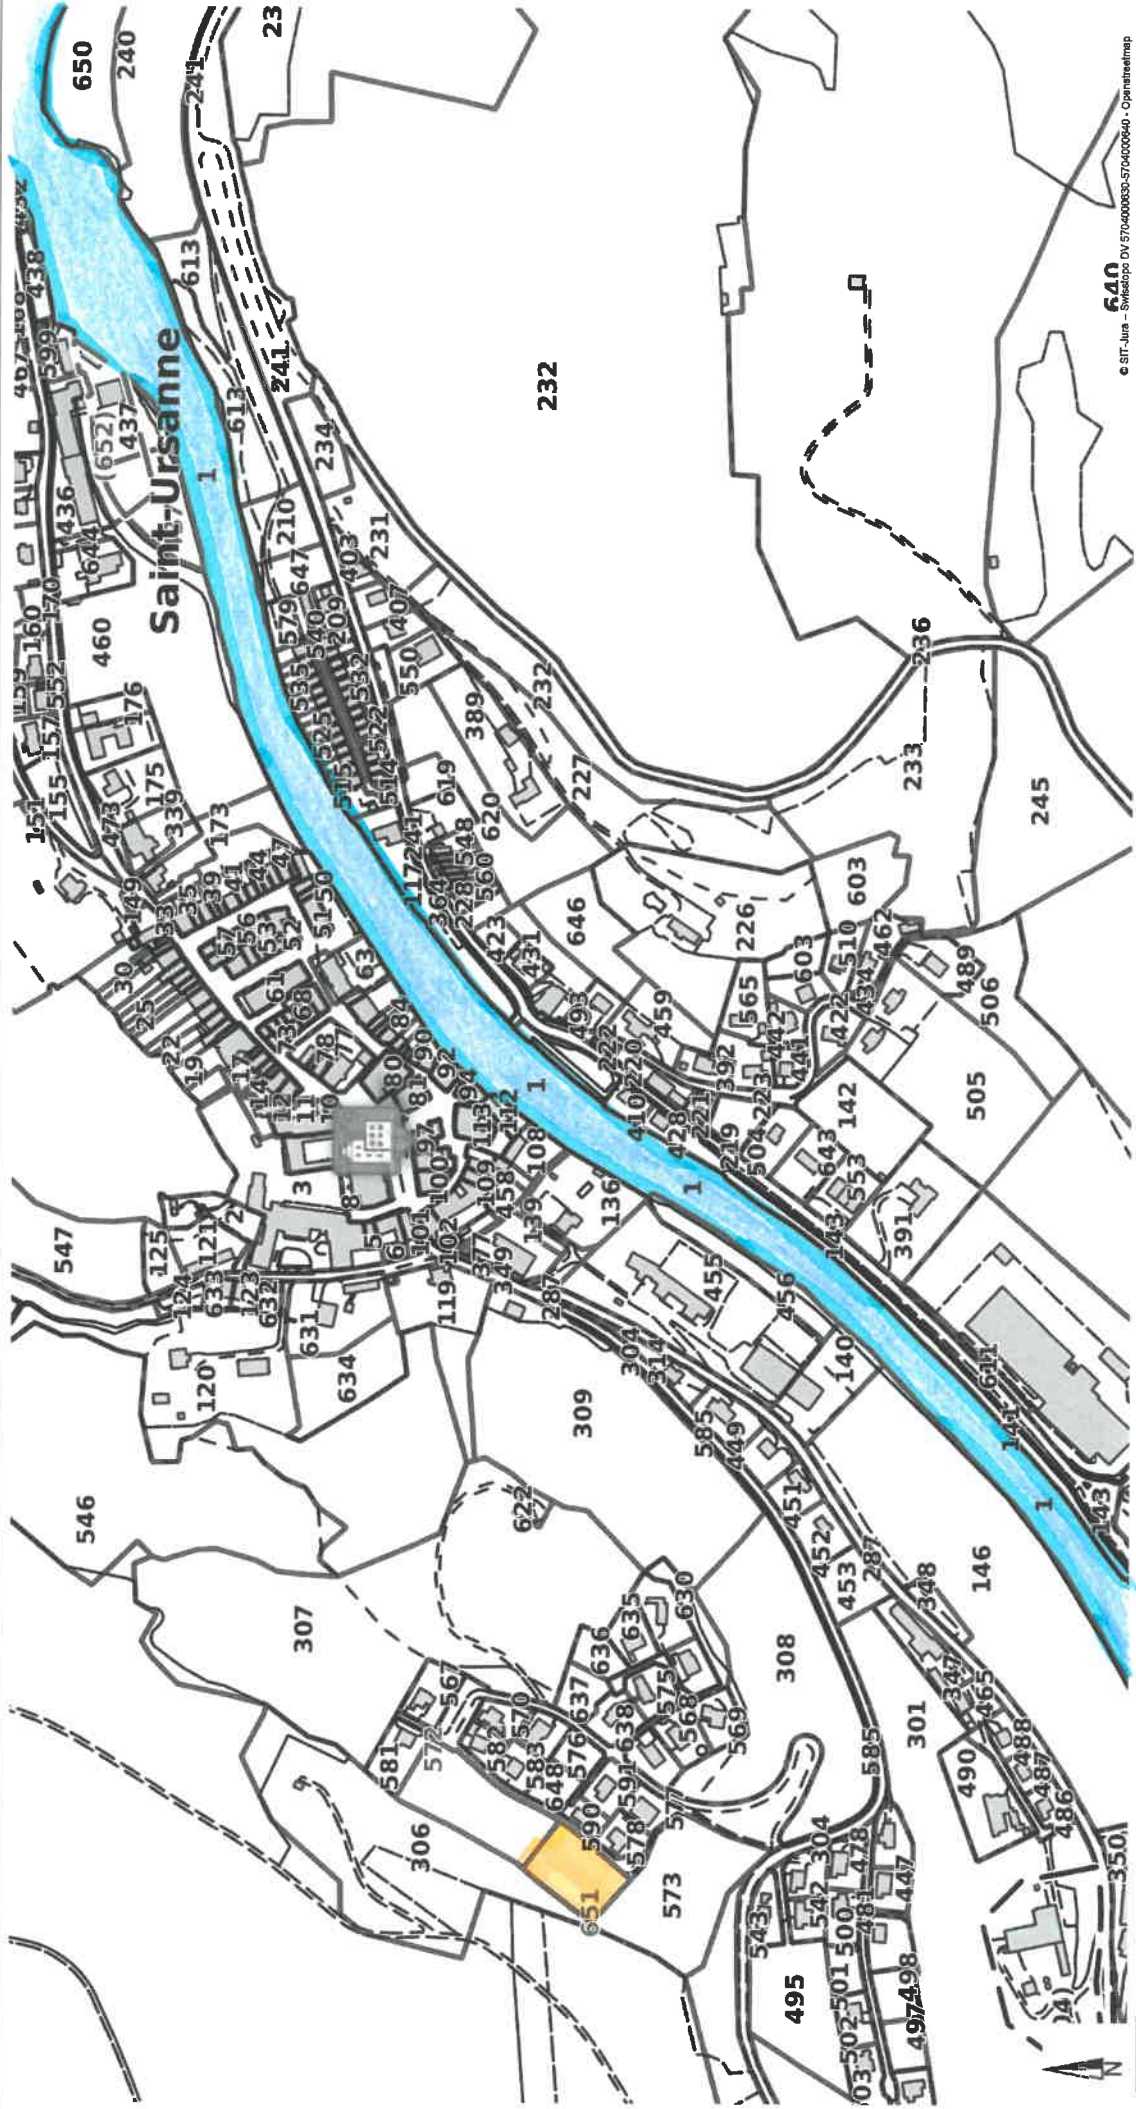

# les terrasses de vasou st-ursanne

7 appartements en PPE  
Dossier de vente

étage 1 1/200

coupe A-A 1/200

coupes B-B/C-C 1/200

façade sud 1/200

façade est 1/200

façade nord 1/200

façade ouest 1/200